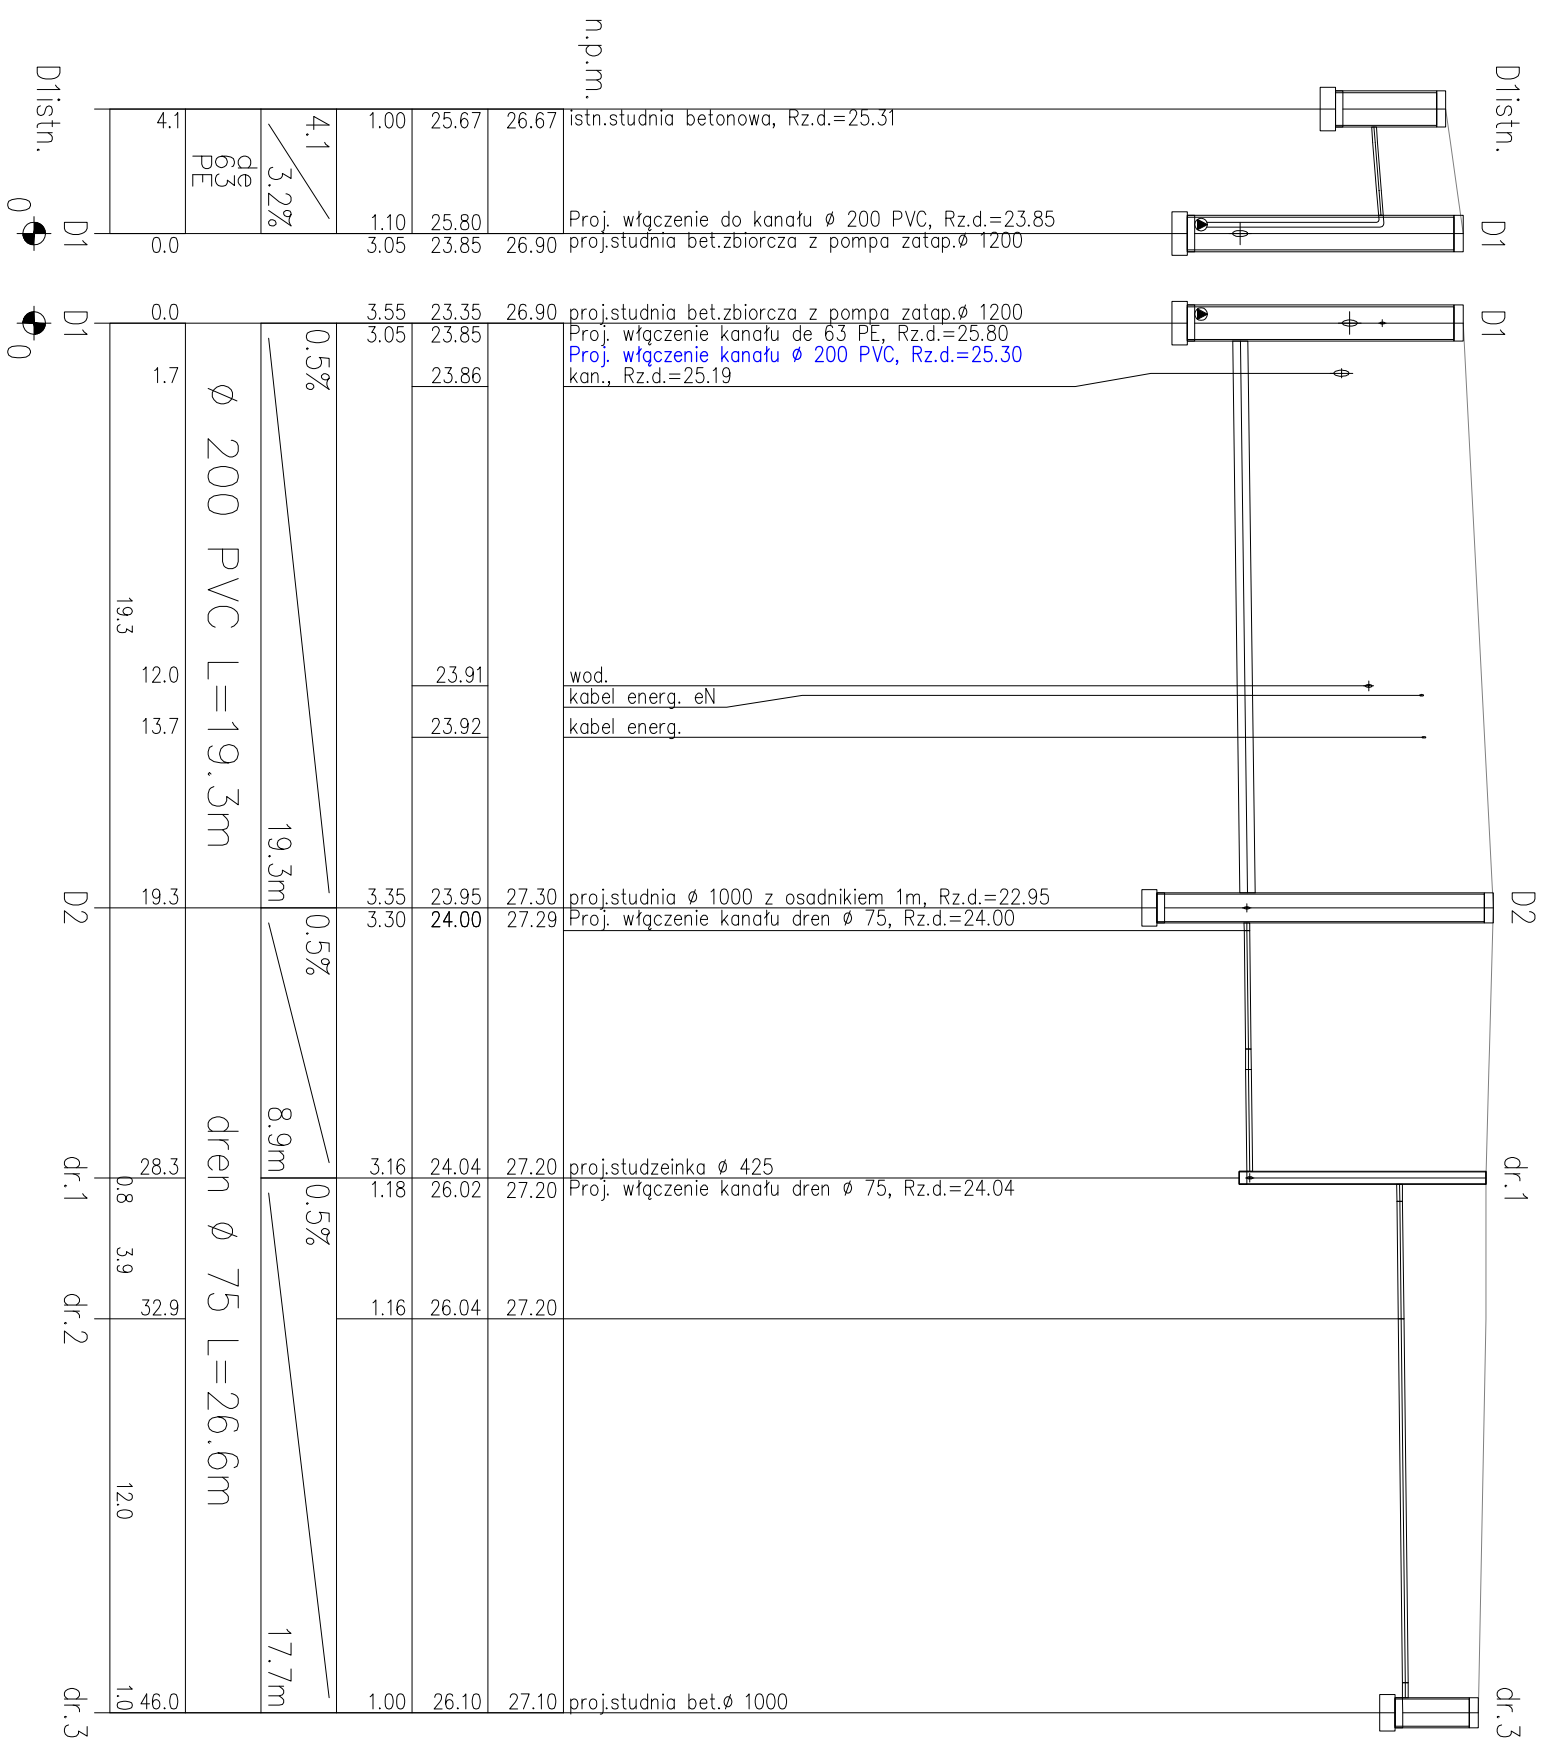

POZIOM PORÓWNAWCZY	15.00 m n.p.m.
PROJ. RZĘDNA TERENU	26.67
RZĘDNA DNA KANAŁU	25.67
ZAGŁĘBIENIE DNA KANAŁU	1.00
SPADKI, DŁUGOŚCI	4.1
ŚREDNICA, MATERIAŁ	4.1 / 3.2%
ODLEGŁOŚCI	63
HEKTOMETRY	PE

szerebia
71-247 SZCZECIN
ul. Sobieska 23/11
tel. 82 664 82 664
fax. (091) 81 82 664

Investor / adres :
ZACHODNIOPOMORSKI UNIWERSYTET TECHNOLOGICZNY
W SZCZECINIE
SZCZECIN, AL. PIASTÓW 17