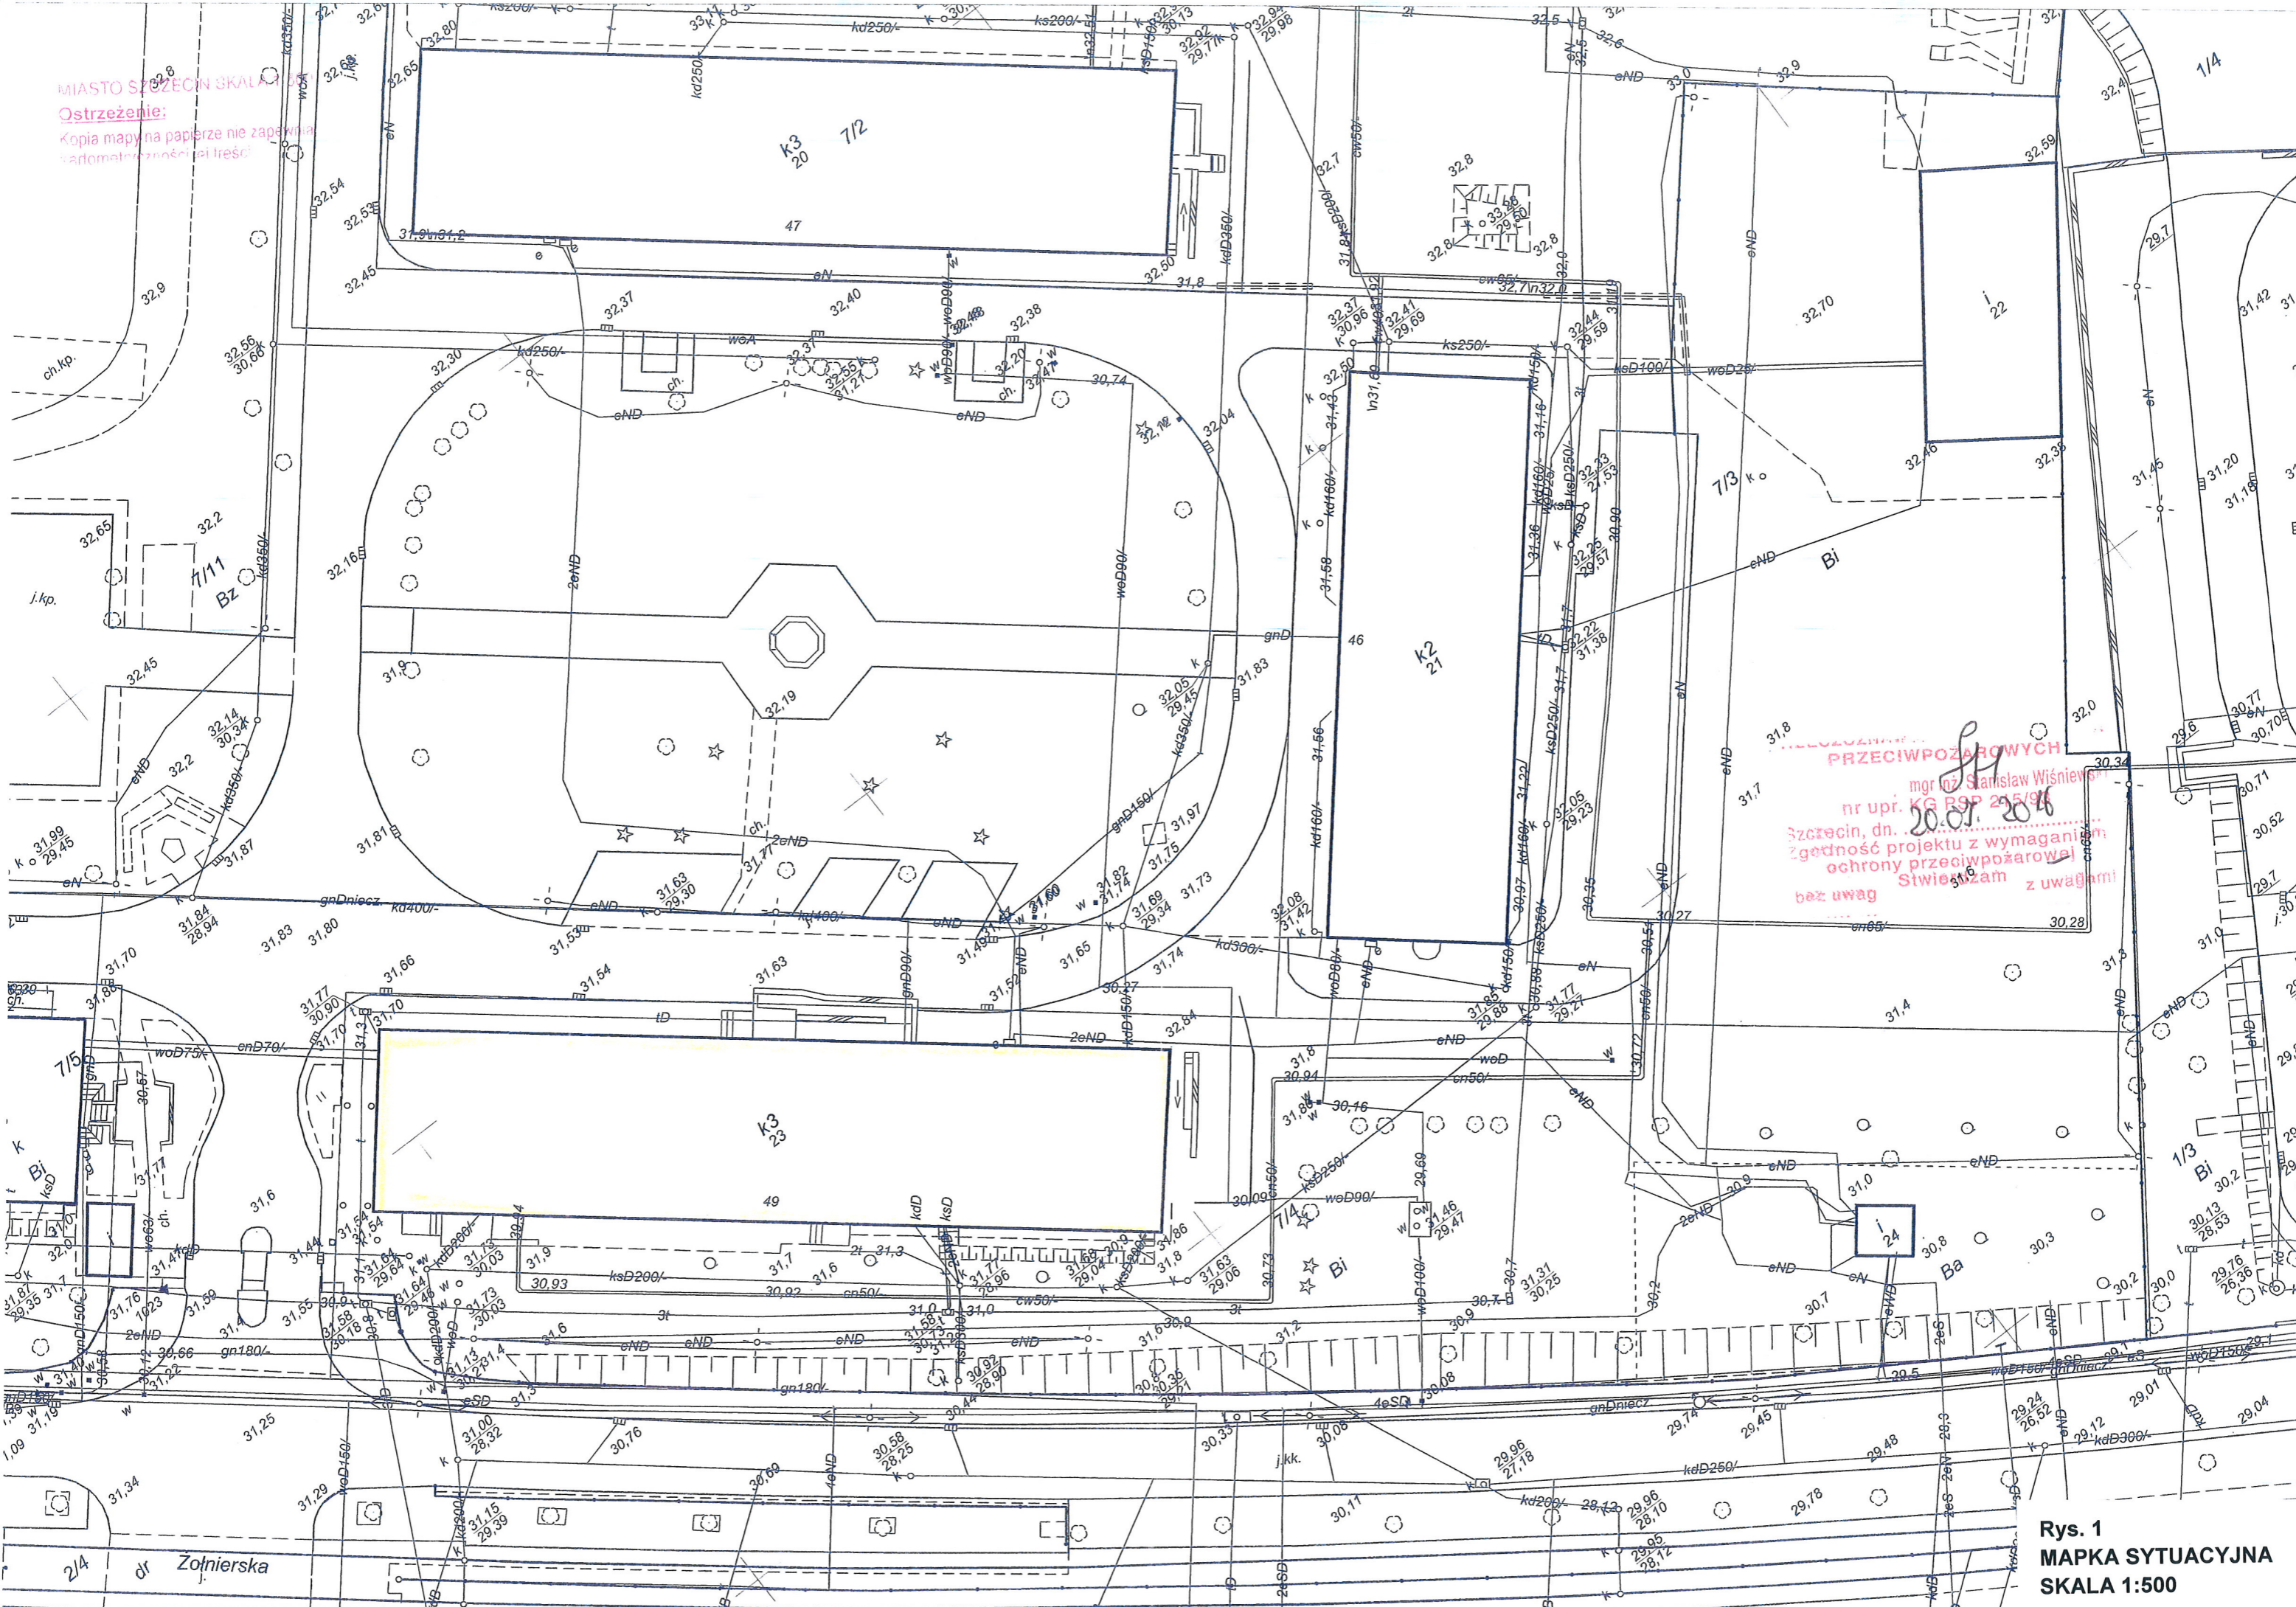

MIASTO SZCZECIN SKALA

Ostrzeżenie:
Kopia mapy na papierze nie zawiera
wartości technicznej i treści!

Rys. 1
MAPKA SYTUACYJNA
SKALA 1:500