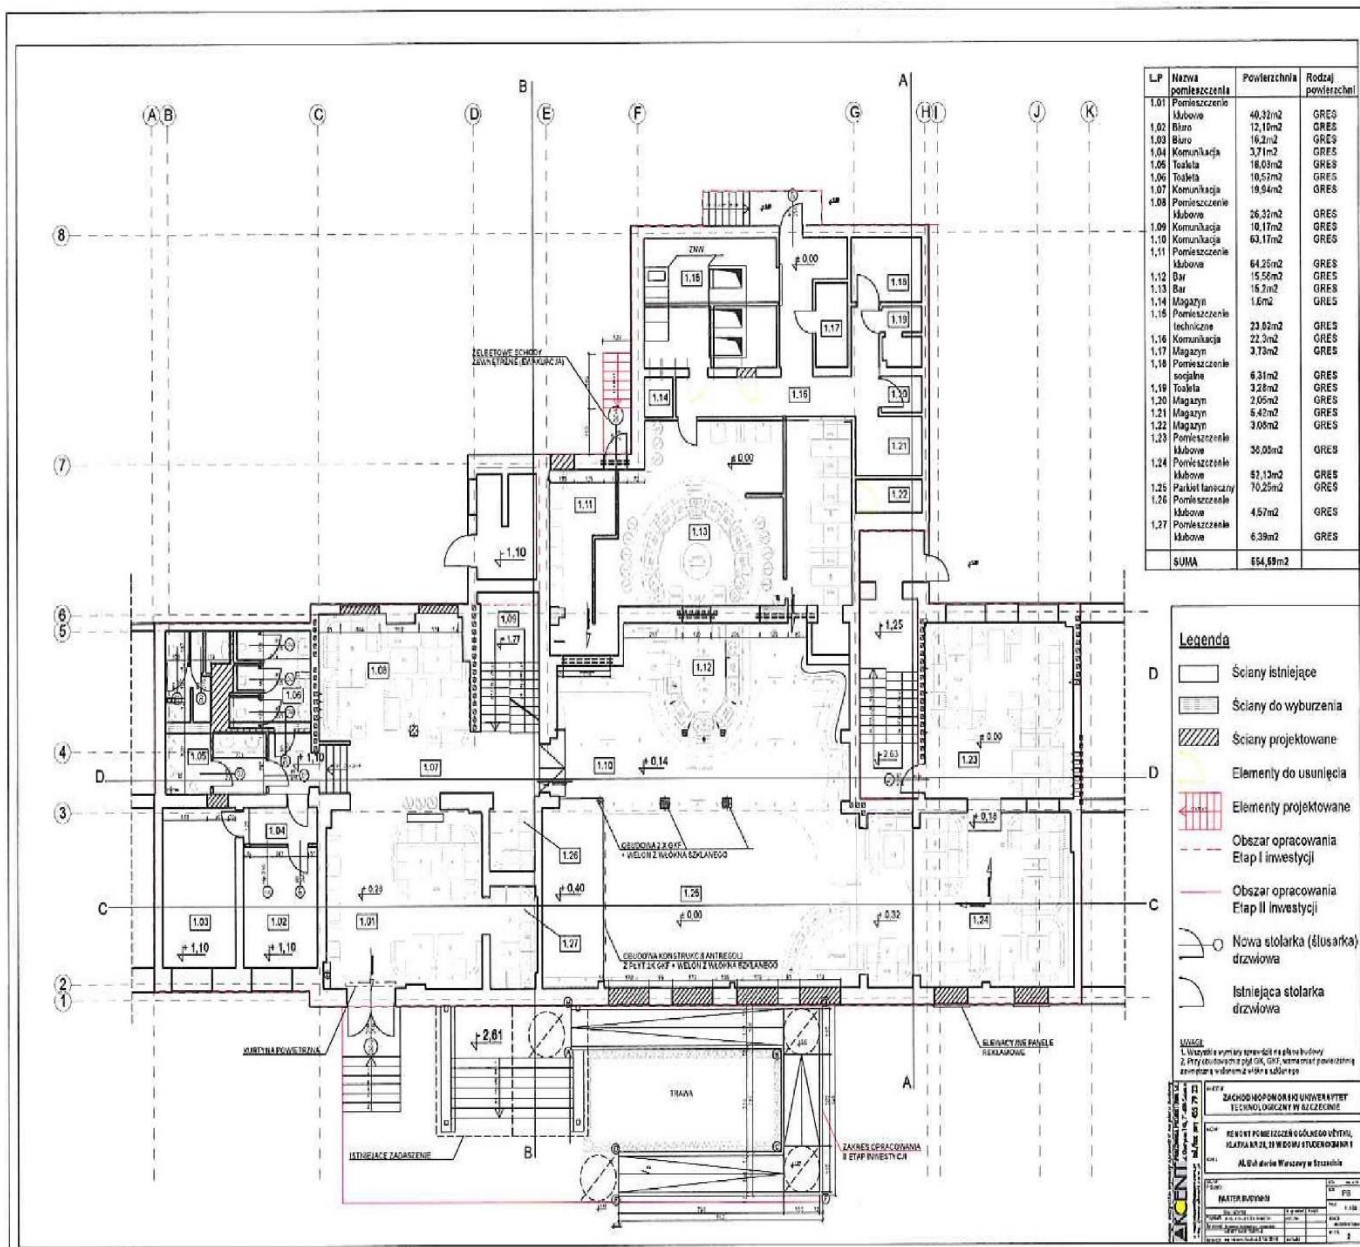

LP	Nazwa pomieszczenia	Powierzchnia	Rodzaj powierzchni
1.01	Pomieszczenie klubowe	49,32m²	GRES
1.02	Biuro	12,10m²	GRES
1.03	Biuro	16,21m²	GRES
1.04	Komunikacja	3,71m²	GRES
1.05	Toaleta	18,03m²	GRES
1.06	Toaleta	10,57m²	GRES
1.07	Komunikacja	19,94m²	GRES
1.08	Pomieszczenie klubowe	26,31m²	GRES
1.09	Komunikacja	18,17m²	GRES
1.10	Komunikacja	43,11m²	GRES
1.11	Pomieszczenie klubowe	64,25m²	GRES
1.12	Bar	15,56m²	GRES
1.13	Bar	15,21m²	GRES
1.14	Magazyn	1,62m²	GRES
1.15	Pomieszczenie techniczne	23,02m²	GRES
1.16	Komunikacja	22,26m²	GRES
1.17	Magazyn	3,73m²	GRES
1.18	Pomieszczenie socjalne	6,31m²	GRES
1.19	Toaleta	3,28m²	GRES
1.20	Magazyn	3,05m²	GRES
1.21	Magazyn	5,42m²	GRES
1.22	Magazyn	3,08m²	GRES
1.23	Pomieszczenie klubowe	36,05m²	GRES
1.24	Pomieszczenie klubowe	87,13m²	GRES
1.25	Parkiet laminacyjny	70,25m²	GRES
1.26	Pomieszczenie klubowe	4,57m²	GRES
1.27	Pomieszczenie klubowe	6,38m²	GRES
SUMA		654,59m²	

1. **Legenda**
2. D Ściany istniejące
   - Ściany do wyburzenia
   - Ściany projektowane
   - Elementy do usunięcia
   - Elementy projektowane
   - Obszar opracowania Etap I inwestycji
   - Obszar opracowania Etap II inwestycji
   - Nowa stolarka (ślusarka) drzwiowa
   - Istniejąca stolarka drzwiowa