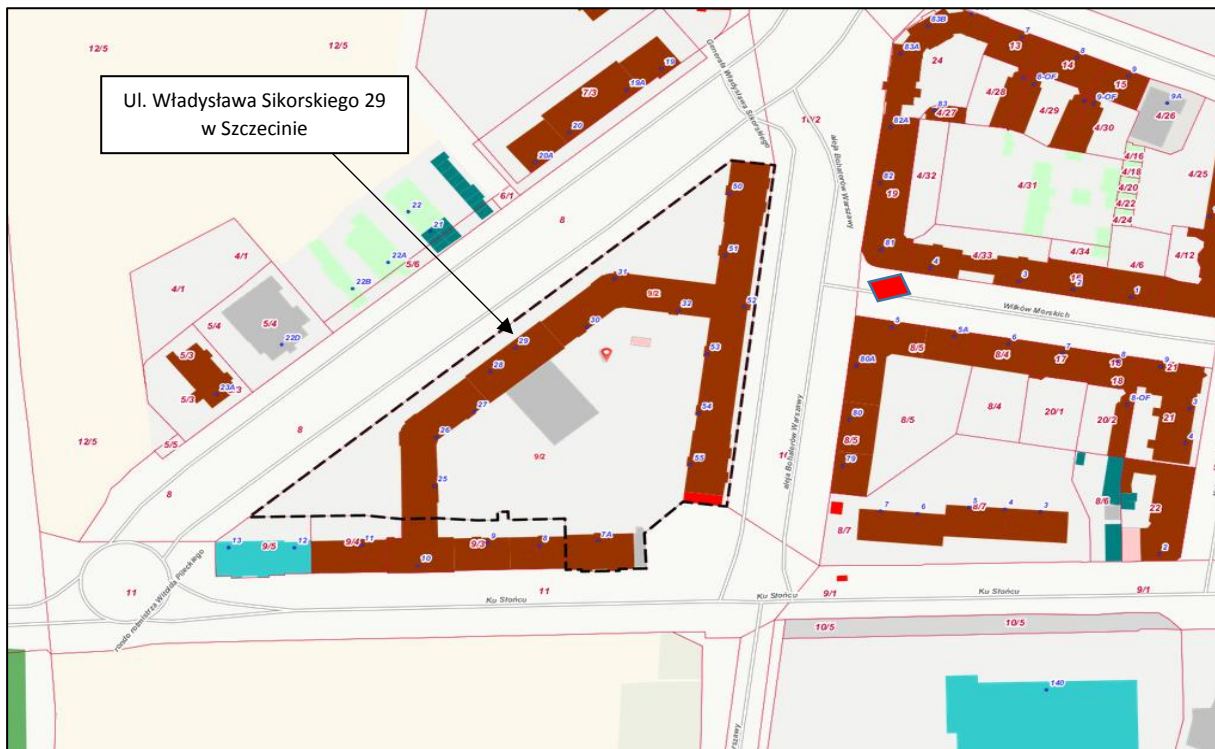

### Przedmiot dzierżawy

## RZUT LOKALU

LP	Nazwa pomieszczenia	Powierzchnia	Rodzaj powierzchni
1.01	Pomieszczenie klubowe	49,32m <sup>2</sup>	GRES
1.02	Biuro	12,10m <sup>2</sup>	GRES
1.03	Biuro	16,21m <sup>2</sup>	GRES
1.04	Komunikacja	3,71m <sup>2</sup>	GRES
1.05	Toaleta	18,03m <sup>2</sup>	GRES
1.06	Toaleta	10,57m <sup>2</sup>	GRES
1.07	Komunikacja	19,94m <sup>2</sup>	GRES
1.08	Pomieszczenie klubowe	26,31m <sup>2</sup>	GRES
1.09	Komunikacja	18,17m <sup>2</sup>	GRES
1.10	Komunikacja	43,11m <sup>2</sup>	GRES
1.11	Pomieszczenie klubowe	64,25m <sup>2</sup>	GRES
1.12	Bar	15,56m <sup>2</sup>	GRES
1.13	Bar	15,21m <sup>2</sup>	GRES
1.14	Magazyn	1,62m <sup>2</sup>	GRES
1.15	Pomieszczenie techniczne	23,02m <sup>2</sup>	GRES
1.16	Komunikacja	22,26m <sup>2</sup>	GRES
1.17	Magazyn	3,73m <sup>2</sup>	GRES
1.18	Pomieszczenie socjalne	6,31m <sup>2</sup>	GRES
1.19	Toaleta	3,28m <sup>2</sup>	GRES
1.20	Magazyn	3,05m <sup>2</sup>	GRES
1.21	Magazyn	5,42m <sup>2</sup>	GRES
1.22	Magazyn	3,08m <sup>2</sup>	GRES
1.23	Pomieszczenie klubowe	36,05m <sup>2</sup>	GRES
1.24	Pomieszczenie klubowe	87,13m <sup>2</sup>	GRES
1.25	Parkiet laminacyjny	70,25m <sup>2</sup>	GRES
1.26	Pomieszczenie klubowe	4,57m <sup>2</sup>	GRES
1.27	Pomieszczenie klubowe	6,38m <sup>2</sup>	GRES
SUMA		654,59m <sup>2</sup>	