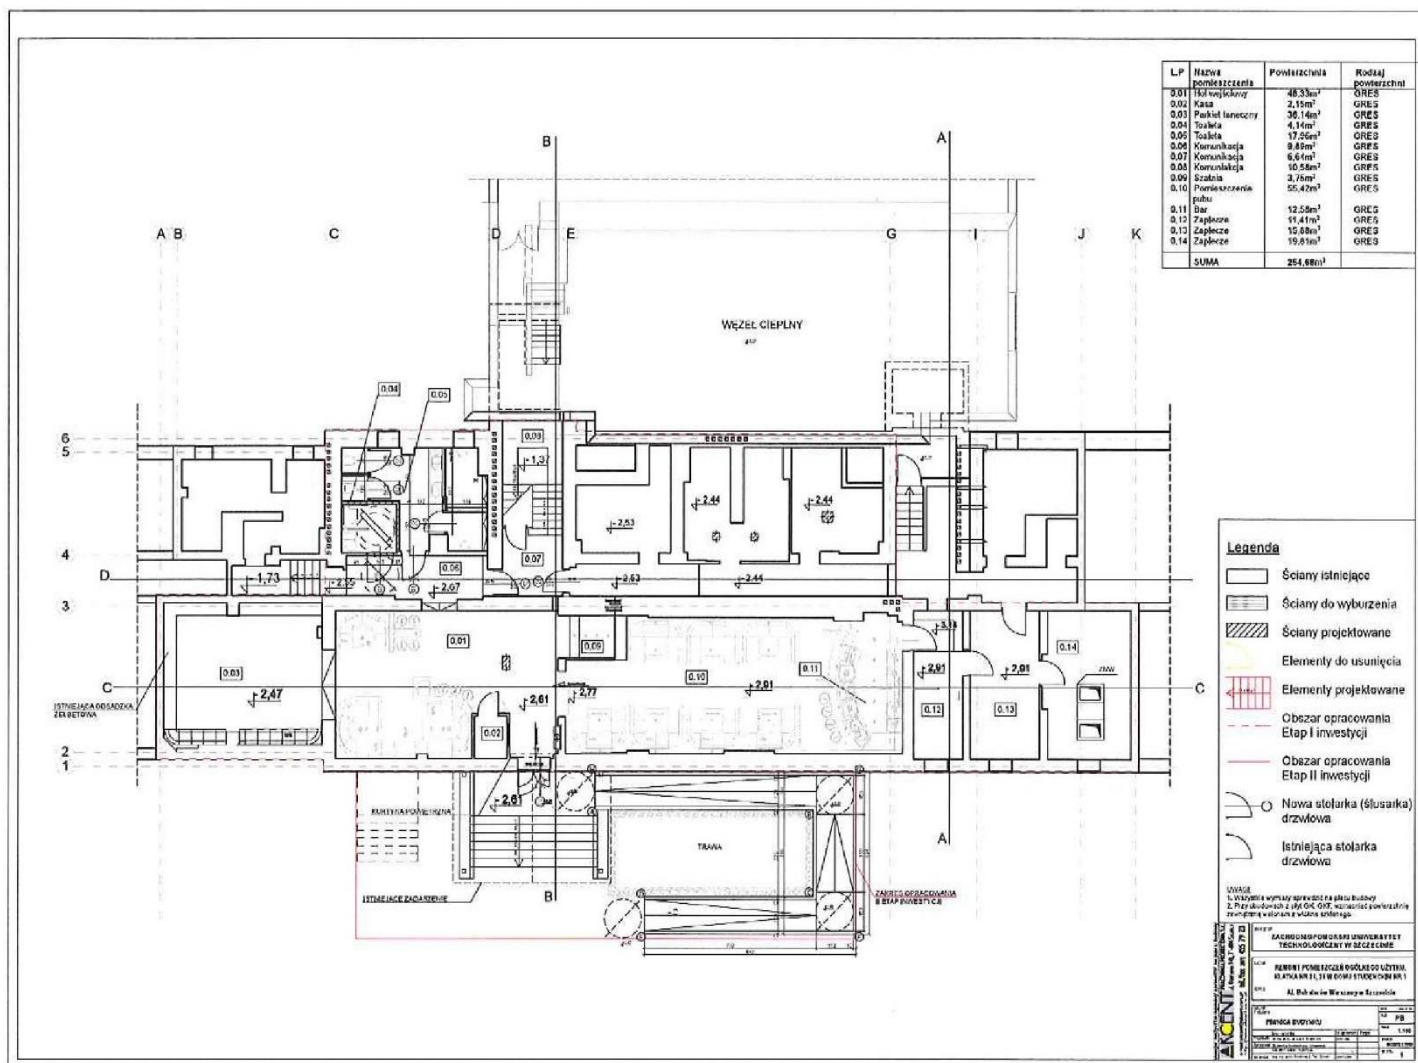

### Przedmiot dzierżawy

## RZUT LOKALU

LP	Nazwa pomieszczenia	Powierzchnia	Rodzaj powierzchni
1.01	Pomieszczenie klubowe	49,32m <sup>2</sup>	GRES
1.02	Biuro	12,10m <sup>2</sup>	GRES
1.03	Biuro	16,21m <sup>2</sup>	GRES
1.04	Komunikacja	3,71m <sup>2</sup>	GRES
1.05	Toaleta	18,03m <sup>2</sup>	GRES
1.06	Toaleta	10,57m <sup>2</sup>	GRES
1.07	Komunikacja	19,94m <sup>2</sup>	GRES
1.08	Pomieszczenie klubowe	26,31m <sup>2</sup>	GRES
1.09	Komunikacja	18,17m <sup>2</sup>	GRES
1.10	Komunikacja	43,11m <sup>2</sup>	GRES
1.11	Pomieszczenie klubowe	64,25m <sup>2</sup>	GRES
1.12	Bar	15,56m <sup>2</sup>	GRES
1.13	Bar	15,21m <sup>2</sup>	GRES
1.14	Magazyn	1,62m <sup>2</sup>	GRES
1.15	Pomieszczenie techniczne	23,02m <sup>2</sup>	GRES
1.16	Komunikacja	22,26m <sup>2</sup>	GRES
1.17	Magazyn	3,73m <sup>2</sup>	GRES
1.18	Pomieszczenie socjalne	6,31m <sup>2</sup>	GRES
1.19	Toaleta	3,28m <sup>2</sup>	GRES
1.20	Magazyn	3,05m <sup>2</sup>	GRES
1.21	Magazyn	5,42m <sup>2</sup>	GRES
1.22	Magazyn	3,08m <sup>2</sup>	GRES
1.23	Pomieszczenie klubowe	36,05m <sup>2</sup>	GRES
1.24	Pomieszczenie klubowe	87,13m <sup>2</sup>	GRES
1.25	Parkiet laminacyjny	70,25m <sup>2</sup>	GRES
1.26	Pomieszczenie klubowe	4,57m <sup>2</sup>	GRES
1.27	Pomieszczenie klubowe	6,38m <sup>2</sup>	GRES
SUMA		654,59m <sup>2</sup>	

- Legenda**
- D Ściany istniejące
  - Ściany do wyburzenia
  - Ściany projektowane
  - Elementy do usunięcia
  - Elementy projektowane
  - Obszar opracowania Etap I inwestycji
  - Obszar opracowania Etap II inwestycji
  - Nowa stolarka (ślusarka) drzwiowa
  - Istniejąca stolarka drzwiowa