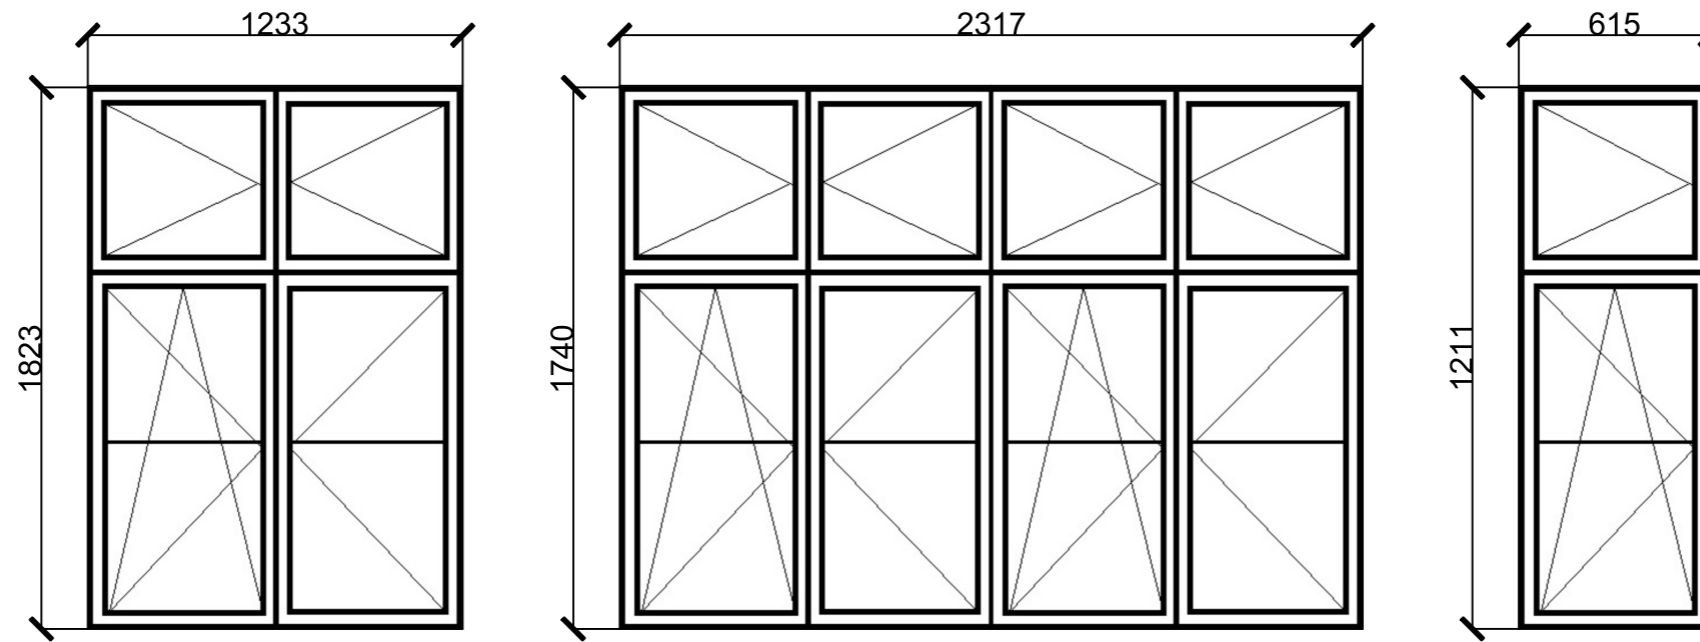

Pomiary rzeczywiste otworów okiennych z zewnątrz w mm. , (pomiar dokonany wybiórczo po jednym z rodzajów), parapety zewnętrzny płytki ceramiczne pozostawić bez zmian.

Pomiary rzeczywiste otworów okiennych od wewnątrz w mm.,  
parapety wewnętrzny drewniany do odzysku i renowacji (szerokie na 30 cm)