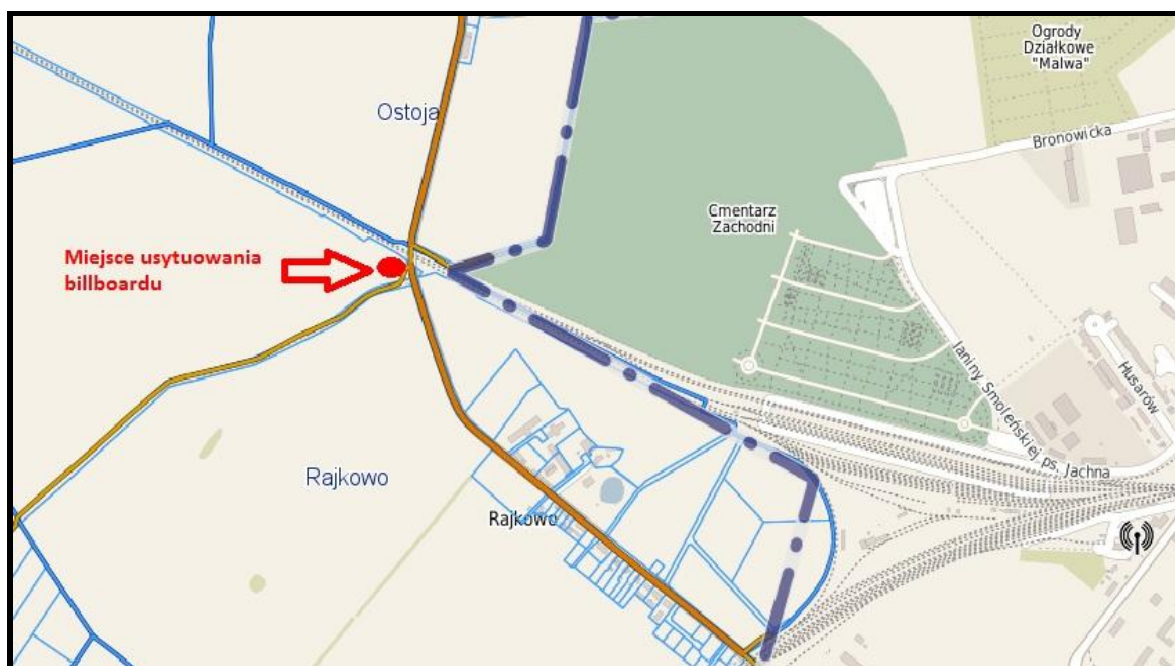

**Zachodniopomorski Uniwersytet Technologiczny w Szczecinie
Ośrodek Doświadczalny w Lipniku i Ostoi**

oferuje do wynajęcia/wydzierżawienia powierzchnię reklamową:

I. Typ nośnika: billboard o wymiarach 5,04m x 2,38m, posadowiony na dwóch betonowych łapach.

Lokalizacja: Rajkowo, gmina Kołbaskowo, 0,5 km od Szczecina. Billboard umieszczony jest przy ruchliwej ulicy o nazwie Do Rajkowa, położonej pomiędzy drogą krajową nr 13 i 10, przy przejeździe kolejowym Szczecin – Pasewalk.

II. Typ nośnika: billboard o wymiarach 5,04m x 2,38m, posadowiony na dwóch betonowych łapach.

Lokalizacja: Ostoja, gmina Kołbaskowo, 0,5 km od Szczecina. Billboard umieszczony jest przy skrzyżowaniu dwóch ruchliwych ulic Okulickiego oraz Do Rajkowa.