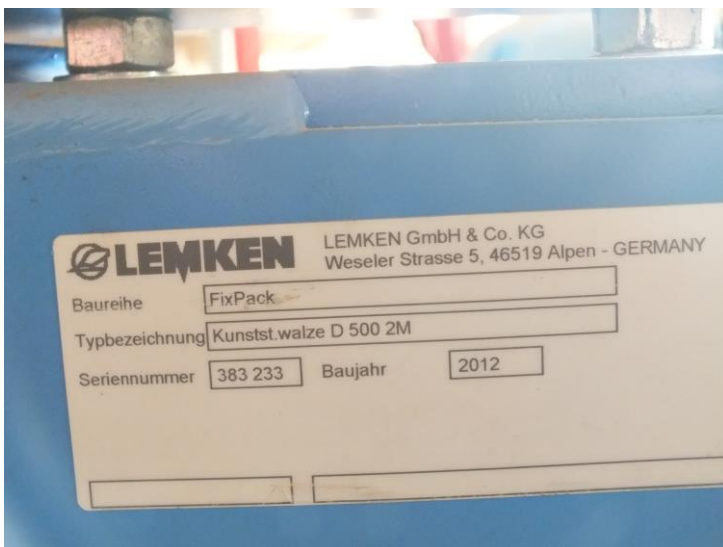

Zachodniopomorski
Uniwersytet Technologiczny
w Szczecinie

Rolnicza Stacja Doświadczalna w Lipniku

OFERTA NR 4

Wał doprawiający glebę Lemken FixPack

Cena wywoławcza: 25 000,00 PLN brutto

- Rok produkcji 2012, nr seryjny 383233
- Stan techniczny: nowy - nieużytkowany